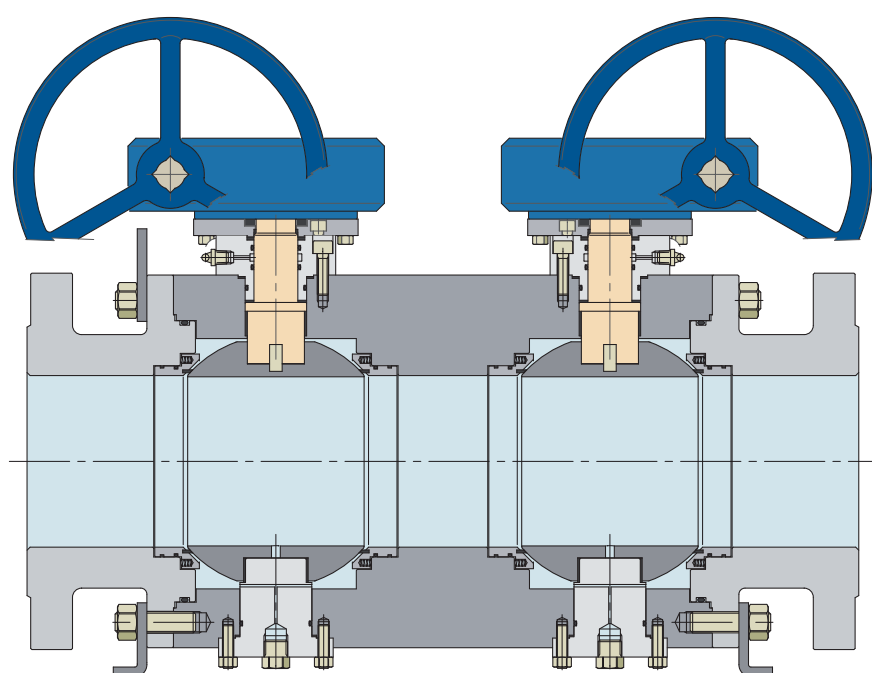

ДВОЙНЫЕ ШАРОВЫЕ
КРАНЫ СО
СВИДЕТЕЛЕМ
DB&B

 **ZaVerO.RUS**

ART. 88

Двойные шаровые краны со свидетелем (DBB)

Двойные шаровые краны со свидетелем представляют собой сочетание двух шаровых кранов и игольчатого шарового крана, расположенного между ними. Такая конструкция позволяет воссоздать цельный компактный корпус и сократить конструктивную длину крана. По запросу клиента конструкция и концы крана могут варьироваться.

Дополнительные комплектующие

- Устройство блокировки;
- Удлиненный шток;
- Манжетное уплотнение;
- Уплотненная упаковка (garlock);
- Эффект двустороннего действия поршня;
- Седло «металл по металлу»;
- Переходной патрубок (укороченные трубы);
- Концы крана типа: фланцевый конец торцом вверх (RF), фланцевый конец, присоединяемый с помощью приварного кольца (RJ), компактные фланцы с цилиндрическим посадочным выступом (HUB) и конец под сварку встык (BW);
- Рукоятка-рычаг, редуктор, гидравлический/пневматический или электрический привод.

Особая комплектация

Тарельчатый обратный кран двойной со свидетелем(DBB)

Благодаря специальной конструкции, данный кран может устанавливаться в местах с ограниченным пространством. Несмотря на конструкцию с двумя шарами и сливным краном, она разработана таким образом, чтобы максимально сократить конструктивную длину изделия и приблизить ее к стандартам API 6D и ASME B16.10, применяемым к кранам с одним шаром.

A | Управление

Стандартная версия (более значительная конструктивная длина): два редуктора и два маховика, расположенные по одну сторону.

Стандартное расположение рукояток

B | Сливной кран Возможны различные решения