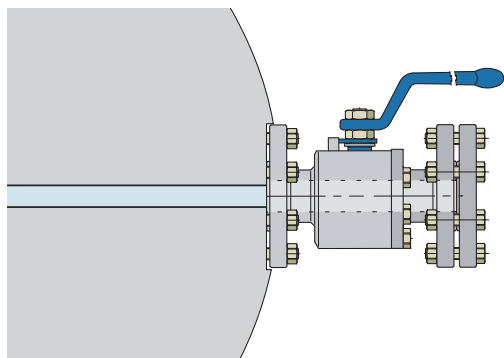

ДВОЙНЫЕ ШАРОВЫЕ
КРАНЫ СО
СВИДЕТЕЛЕМ
DB&B

 **ZaVerO.RUS**

ART. 88

Двойные шаровые краны со свидетелем (DBB)

Двойные шаровые краны со свидетелем представляют собой сочетание двух шаровых кранов и игольчатого шарового крана, расположенного между ними. Такая конструкция позволяет воссоздать цельный компактный корпус и сократить конструктивную длину крана. По запросу клиента конструкция и концы крана могут варьироваться.

Особая комплектация

Тарельчатый обратный кран двойной со свидетелем(DBB)

Благодаря специальной конструкции, данный кран может устанавливаться в местах с ограниченным пространством. Несмотря на конструкцию с двумя шарами и сливным краном, она разработана таким образом, чтобы максимально сократить конструктивную длину изделия и приблизить ее к стандартам API 6D и ASME B16.10, применяемым к кранам с одним шаром.

A | Управление

Стандартная версия (более значительная конструктивная длина): два редуктора и два маховика, расположенные по одну сторону.

Стандартное расположение рукояток

B | Сливной кран Возможны различные решения

Игольчатый кран в стандартной версии вкручен в корпус крана с внутренним резьбовым отверстием NPT.

Поплавковый шаровой кран, наш *Арт. 75*, прикрепленный болтами к корпусу крана; данный кран поставляется с фланцевой заглушкой.