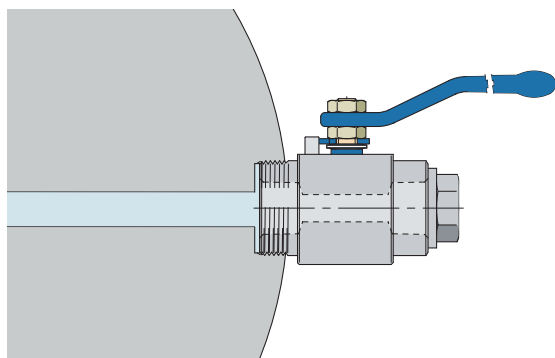

ДВОЙНЫЕ ШАРОВЫЕ
КРАНЫ СО
СВИДЕТЕЛЕМ
DB&B

 **ZaVerO.RUS**

ART. 88

Двойные шаровые краны со свидетелем (DBB)

Двойные шаровые краны со свидетелем представляют собой сочетание двух шаровых кранов и игольчатого шарового крана, расположенного между ними. Такая конструкция позволяет воссоздать цельный компактный корпус и сократить конструктивную длину крана. По запросу клиента конструкция и концы крана могут варьироваться.

Особая комплектация

Тарельчатый обратный кран двойной со свидетелем(DBB)

Благодаря специальной конструкции, данный кран может устанавливаться в местах с ограниченным пространством. Несмотря на конструкцию с двумя шарами и сливным краном, она разработана таким образом, чтобы максимально сократить конструктивную длину изделия и приблизить ее к стандартам API 6D и ASME B16.10, применяемым к кранам с одним шаром.

A | Управление

Стандартная версия (более значительная конструктивная длина): два редуктора и два маховика, расположенные по одну сторону.

Стандартное расположение рукояток

B | Сливной кран Возможны различные решения

Игольчатый кран в стандартной версии вкручен в корпус крана с внутренним резьбовым отверстием NPT.

Поплавковый шаровой кран, наш *Арт. 75*, прикрепленный болтами к корпусу крана; данный кран поставляется с фланцевой заглушкой.