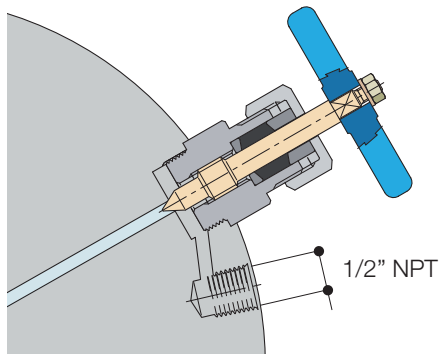

ДВОЙНЫЕ ШАРОВЫЕ
КРАНЫ СО
СВИДЕТЕЛЕМ
DB&B

 **ZaVerO.RUS**

ART. 88

Двойные шаровые краны со свидетелем (DBB)

Двойные шаровые краны со свидетелем представляют собой сочетание двух шаровых кранов и игольчатого шарового крана, расположенного между ними. Такая конструкция позволяет воссоздать цельный компактный корпус и сократить конструктивную длину крана. По запросу клиента конструкция и концы крана могут варьироваться.

Дополнительные комплектующие

- Устройство блокировки;
- Удлиненный шток;
- Манжетное уплотнение;
- Уплотненная упаковка (garlock);
- Эффект двустороннего действия поршня;
- Седло «металл по металлу»;
- Переходной патрубок (укороченные трубы);
- Концы крана типа: фланцевый конец торцом вверх (RF), фланцевый конец, присоединяемый с помощью приварного кольца (RJ), компактные фланцы с цилиндрическим посадочным выступом (HUB) и конец под сварку встык (BW);
- Рукоятка-рычаг, редуктор, гидравлический/пневматический или электрический привод.

Особая комплектация

Тарельчатый обратный кран двойной со свидетелем(DBB)

Благодаря специальной конструкции, данный кран может устанавливаться в местах с ограниченным пространством. Несмотря на конструкцию с двумя шарами и сливным краном, она разработана таким образом, чтобы максимально сократить конструктивную длину изделия и приблизить ее к стандартам API 6D и ASME B16.10, применяемым к кранам с одним шаром.

A | Управление

Стандартная версия (более значительная конструктивная длина): два редуктора и два маховика, расположенные по одну сторону.

Стандартное расположение рукояток

B | Сливной кран Возможны различные решения